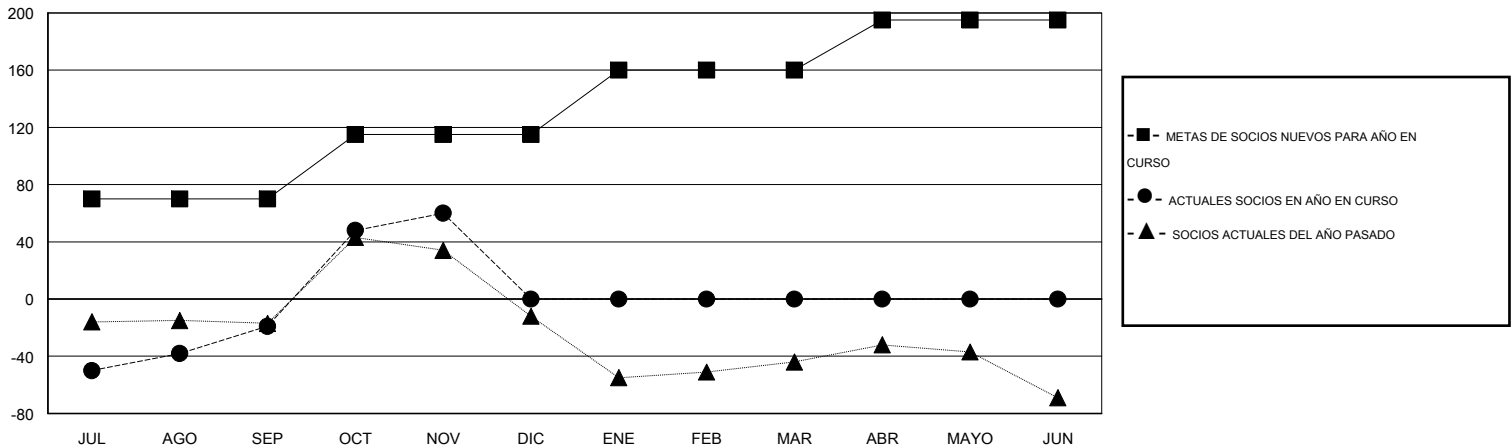

MONTHLY MEMBERSHIP PROGRESS REPORT

District H 1

Results as of: 11/30/2014

GMT: Jaime García Cepeda

UBICACIÓN PERU

GMT DE AE 3

Clubes					socios				
RESULTADOS DE 2014-2015					RESULTADOS DE 2014-2015				
TRIMESTRE	META DE CLUBES NUEVOS	NUEVOS CLUBES	CLUBES DADOS DE BAJA	GANANCIA/PÉRDIDA NETA	TRIMESTRE	META DE SOCIOS NUEVOS	SOCIOS FUNDADORES Y SOCIOS AÑADIDOS	SOCIOS DADOS DE BAJA	GANANCIA/PÉRDIDA NETA
JUL/AGO/SEP	2	1	1	0	JUL/AGO/SEP	70	121	140	-19
OCT/NOV/DIC	1	1	0	1	OCT/NOV/DIC	45	111	32	79
ENE/FEB/MAR	1	0	0	0	ENE/FEB/MAR	45	0	0	0
ABR/MAYO/JUN	1	0	0	0	ABR/MAYO/JUN	35	0	0	0

METAS Y CIFRA ACUMULATIVA DE CLUBES NUEVOS

METAS Y CIFRA ACUMULATIVA DE SOCIOS

CLUBES DADOS DE BAJA: 1	53 CLUBS OF 90 AÑADIERON 1 O MÁS SOCIOS NUEVOS	<u>DISTRIBUCIÓN POR SEXO</u>	
		MASCULINO	1,162 (53.08%)
<u>SOCIOS DADOS DE BAJA</u>		FEMENINO	1,027 (46.92%)
FALLECIDOS	1	SOCIOS EN UNIDAD FAMILIAR 734 CABEZA DE FAMILIA 309 NO ES CABEZA DE FAMILIA 425	
CLUB CANCELADO	8		
OTRO	163		
TOTAL	172	CLIC AQUÍ PARA DATOS DE SALUD DE CLUB	