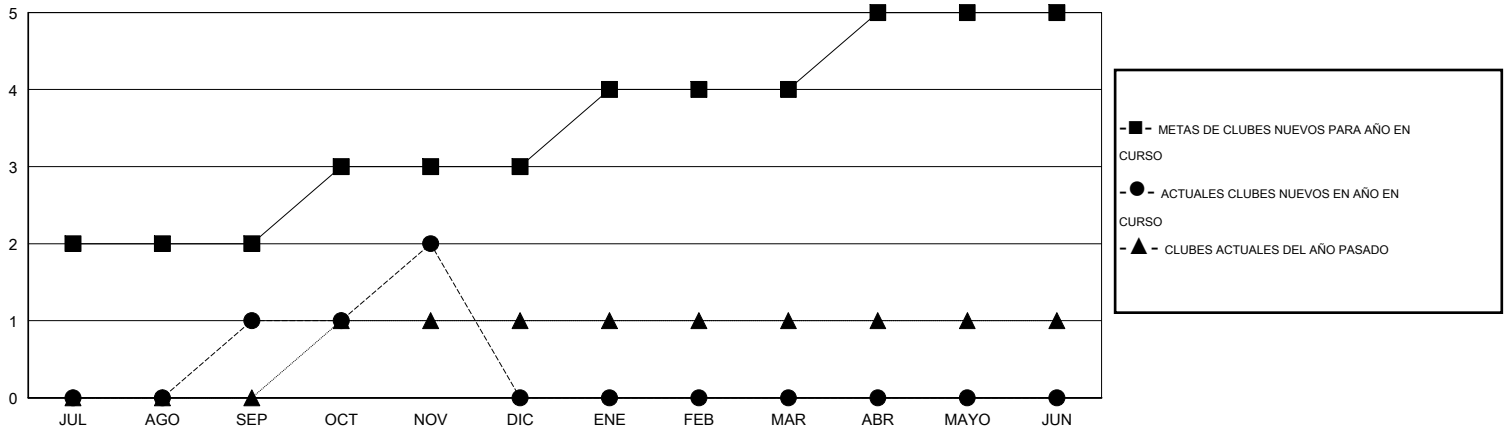

MONTHLY MEMBERSHIP PROGRESS REPORT

District H 1

Results as of: 11/30/2014

GMT: Jaime García Cepeda

UBICACIÓN PERU

GMT DE AE 3

Clubes					socios				
RESULTADOS DE 2014-2015					RESULTADOS DE 2014-2015				
TRIMESTRE	META DE CLUBES NUEVOS	NUEVOS CLUBES	CLUBES DADOS DE BAJA	GANANCIA/PÉRDIDA NETA	TRIMESTRE	META DE SOCIOS NUEVOS	SOCIOS FUNDADORES Y SOCIOS AÑADIDOS	SOCIOS DADOS DE BAJA	GANANCIA/PÉRDIDA NETA
JUL/AGO/SEP	2	1	1	0	JUL/AGO/SEP	70	121	140	-19
OCT/NOV/DIC	1	1	0	1	OCT/NOV/DIC	45	111	32	79
ENE/FEB/MAR	1	0	0	0	ENE/FEB/MAR	45	0	0	0
ABR/MAYO/JUN	1	0	0	0	ABR/MAYO/JUN	35	0	0	0

METAS Y CIFRA ACUMULATIVA DE CLUBES NUEVOS

METAS Y CIFRA ACUMULATIVA DE SOCIOS

CLUBES DADOS DE BAJA: 1	53 CLUBS OF 90 AÑADIERON 1 O MÁS SOCIOS NUEVOS	<u>DISTRIBUCIÓN POR SEXO</u>	
		MASCULINO	1,162 (53.08%)
<u>SOCIOS DADOS DE BAJA</u>		FEMENINO	1,027 (46.92%)
FALLECIDOS	1	SOCIOS EN UNIDAD FAMILIAR 734 CABEZA DE FAMILIA 309 NO ES CABEZA DE FAMILIA 425	
CLUB CANCELADO	8		
OTRO	163		
TOTAL	172	CLIC AQUÍ PARA DATOS DE SALUD DE CLUB	